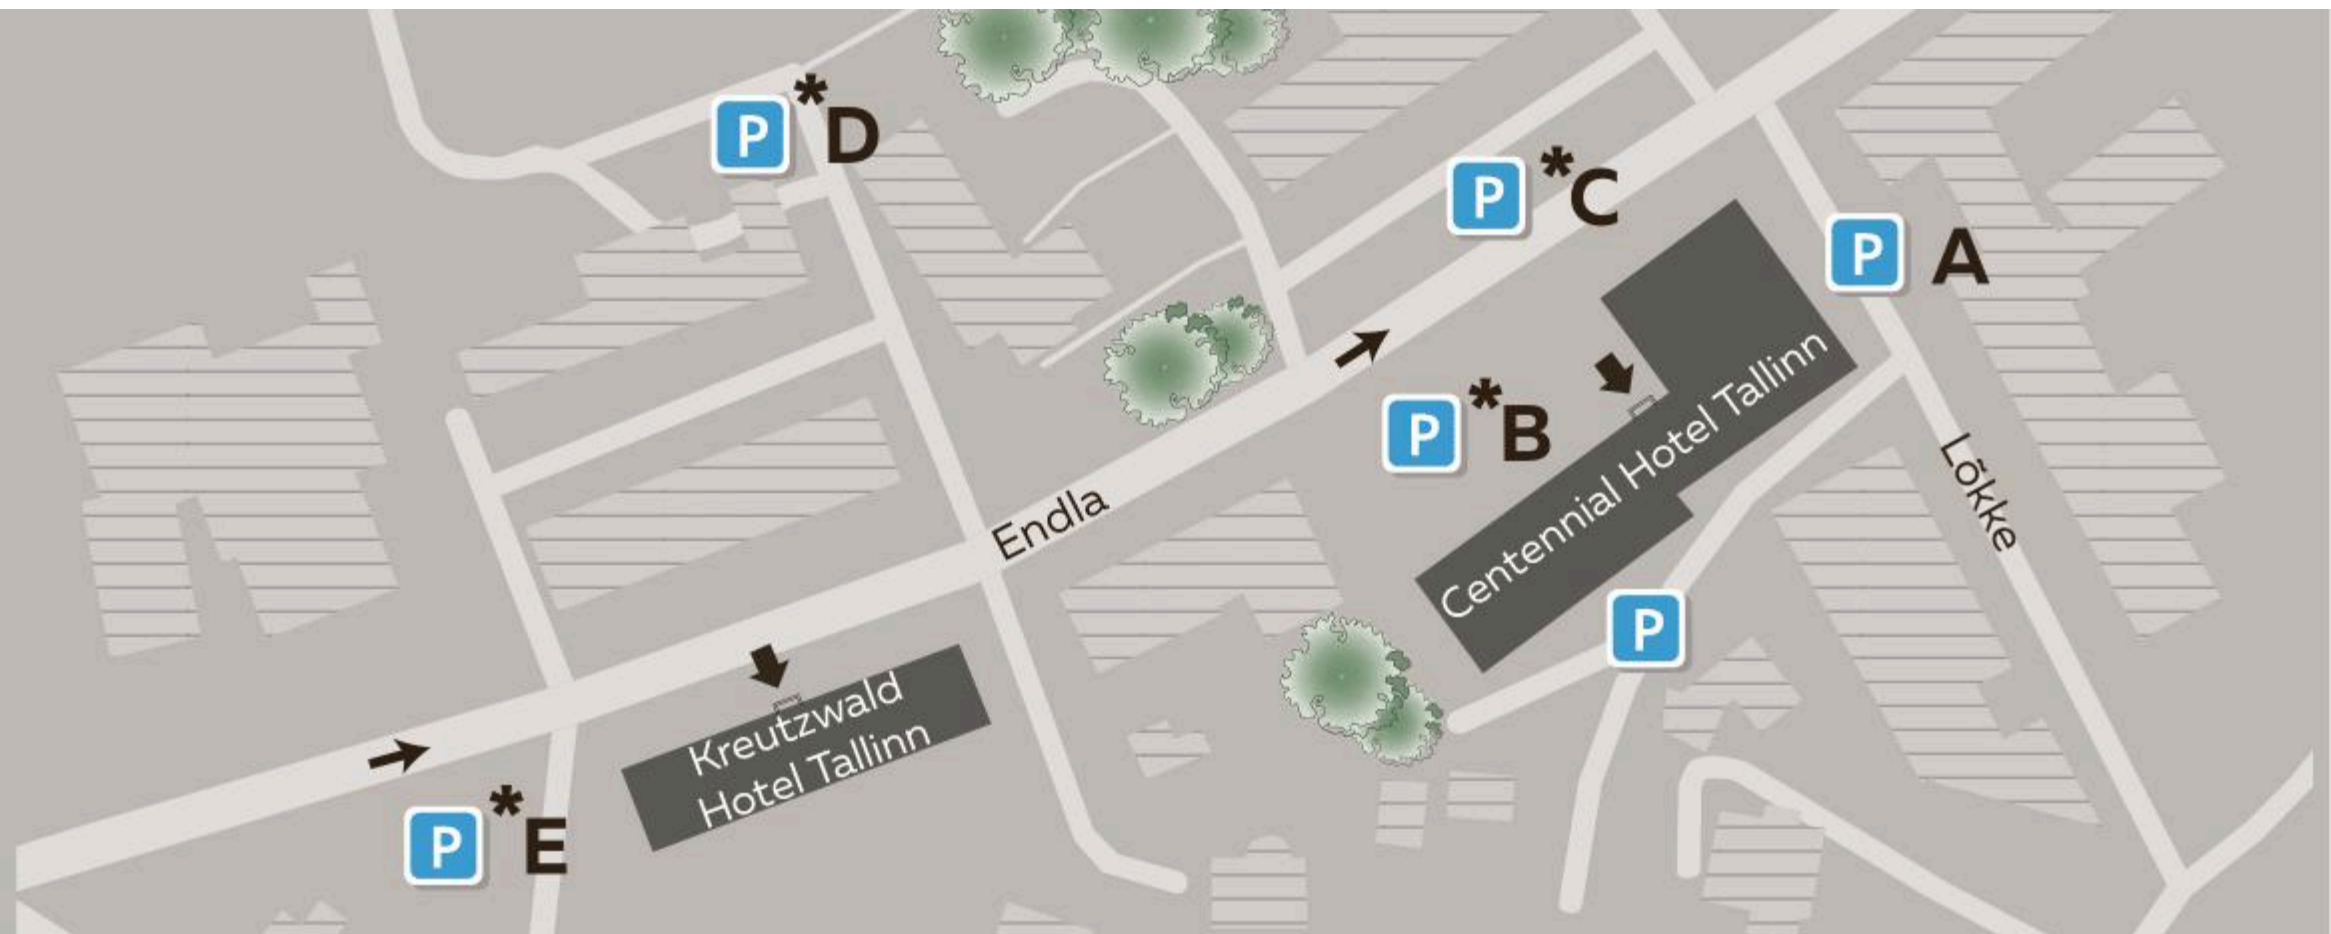

PARKIMISE INFO

A – Lökke tn 2 parkla

- Parkla on valvega.
- Hotell ei vastuta auto ega autosse jäetud esemete eest.
- Hotell ei vastuta valesse alasse parkimise korral.
- Mobiilne parkimine arvutab mobiilse hinnakirja alusel: Parkimistsoon EP212.

Seminaril osalejatele on vabade kohtade olemasolul parkimine Lökke tn parklas soodushinnaga 10€/päev. Auto tuleb registreerida ja parkimise eest tasuda hotelli vastuvõtus.

B* – Endla tn 15 parkla

NB! Ei ole hotelli parkla. Parkimistsoon YT5.

Rohkem informatsiooni: www.parkimine.ee

C* – Endla tn 8 parkla

Parkimistsoon CP16. Rohkem informatsiooni: www.parkimine.ee

D* – Luise tn 19/21 parkla

Parkimistsoon EP105. Rohkem informatsiooni: www.europark.ee

E* – Suur-Ameerika tn 26 parkla

Kesklinna parkimistsoon. Rohkem informatsiooni: www.parkimine.ee

 Juhime tähelepanu sellele, et tärniga tähistatud parklad ei ole hotelliparklad.